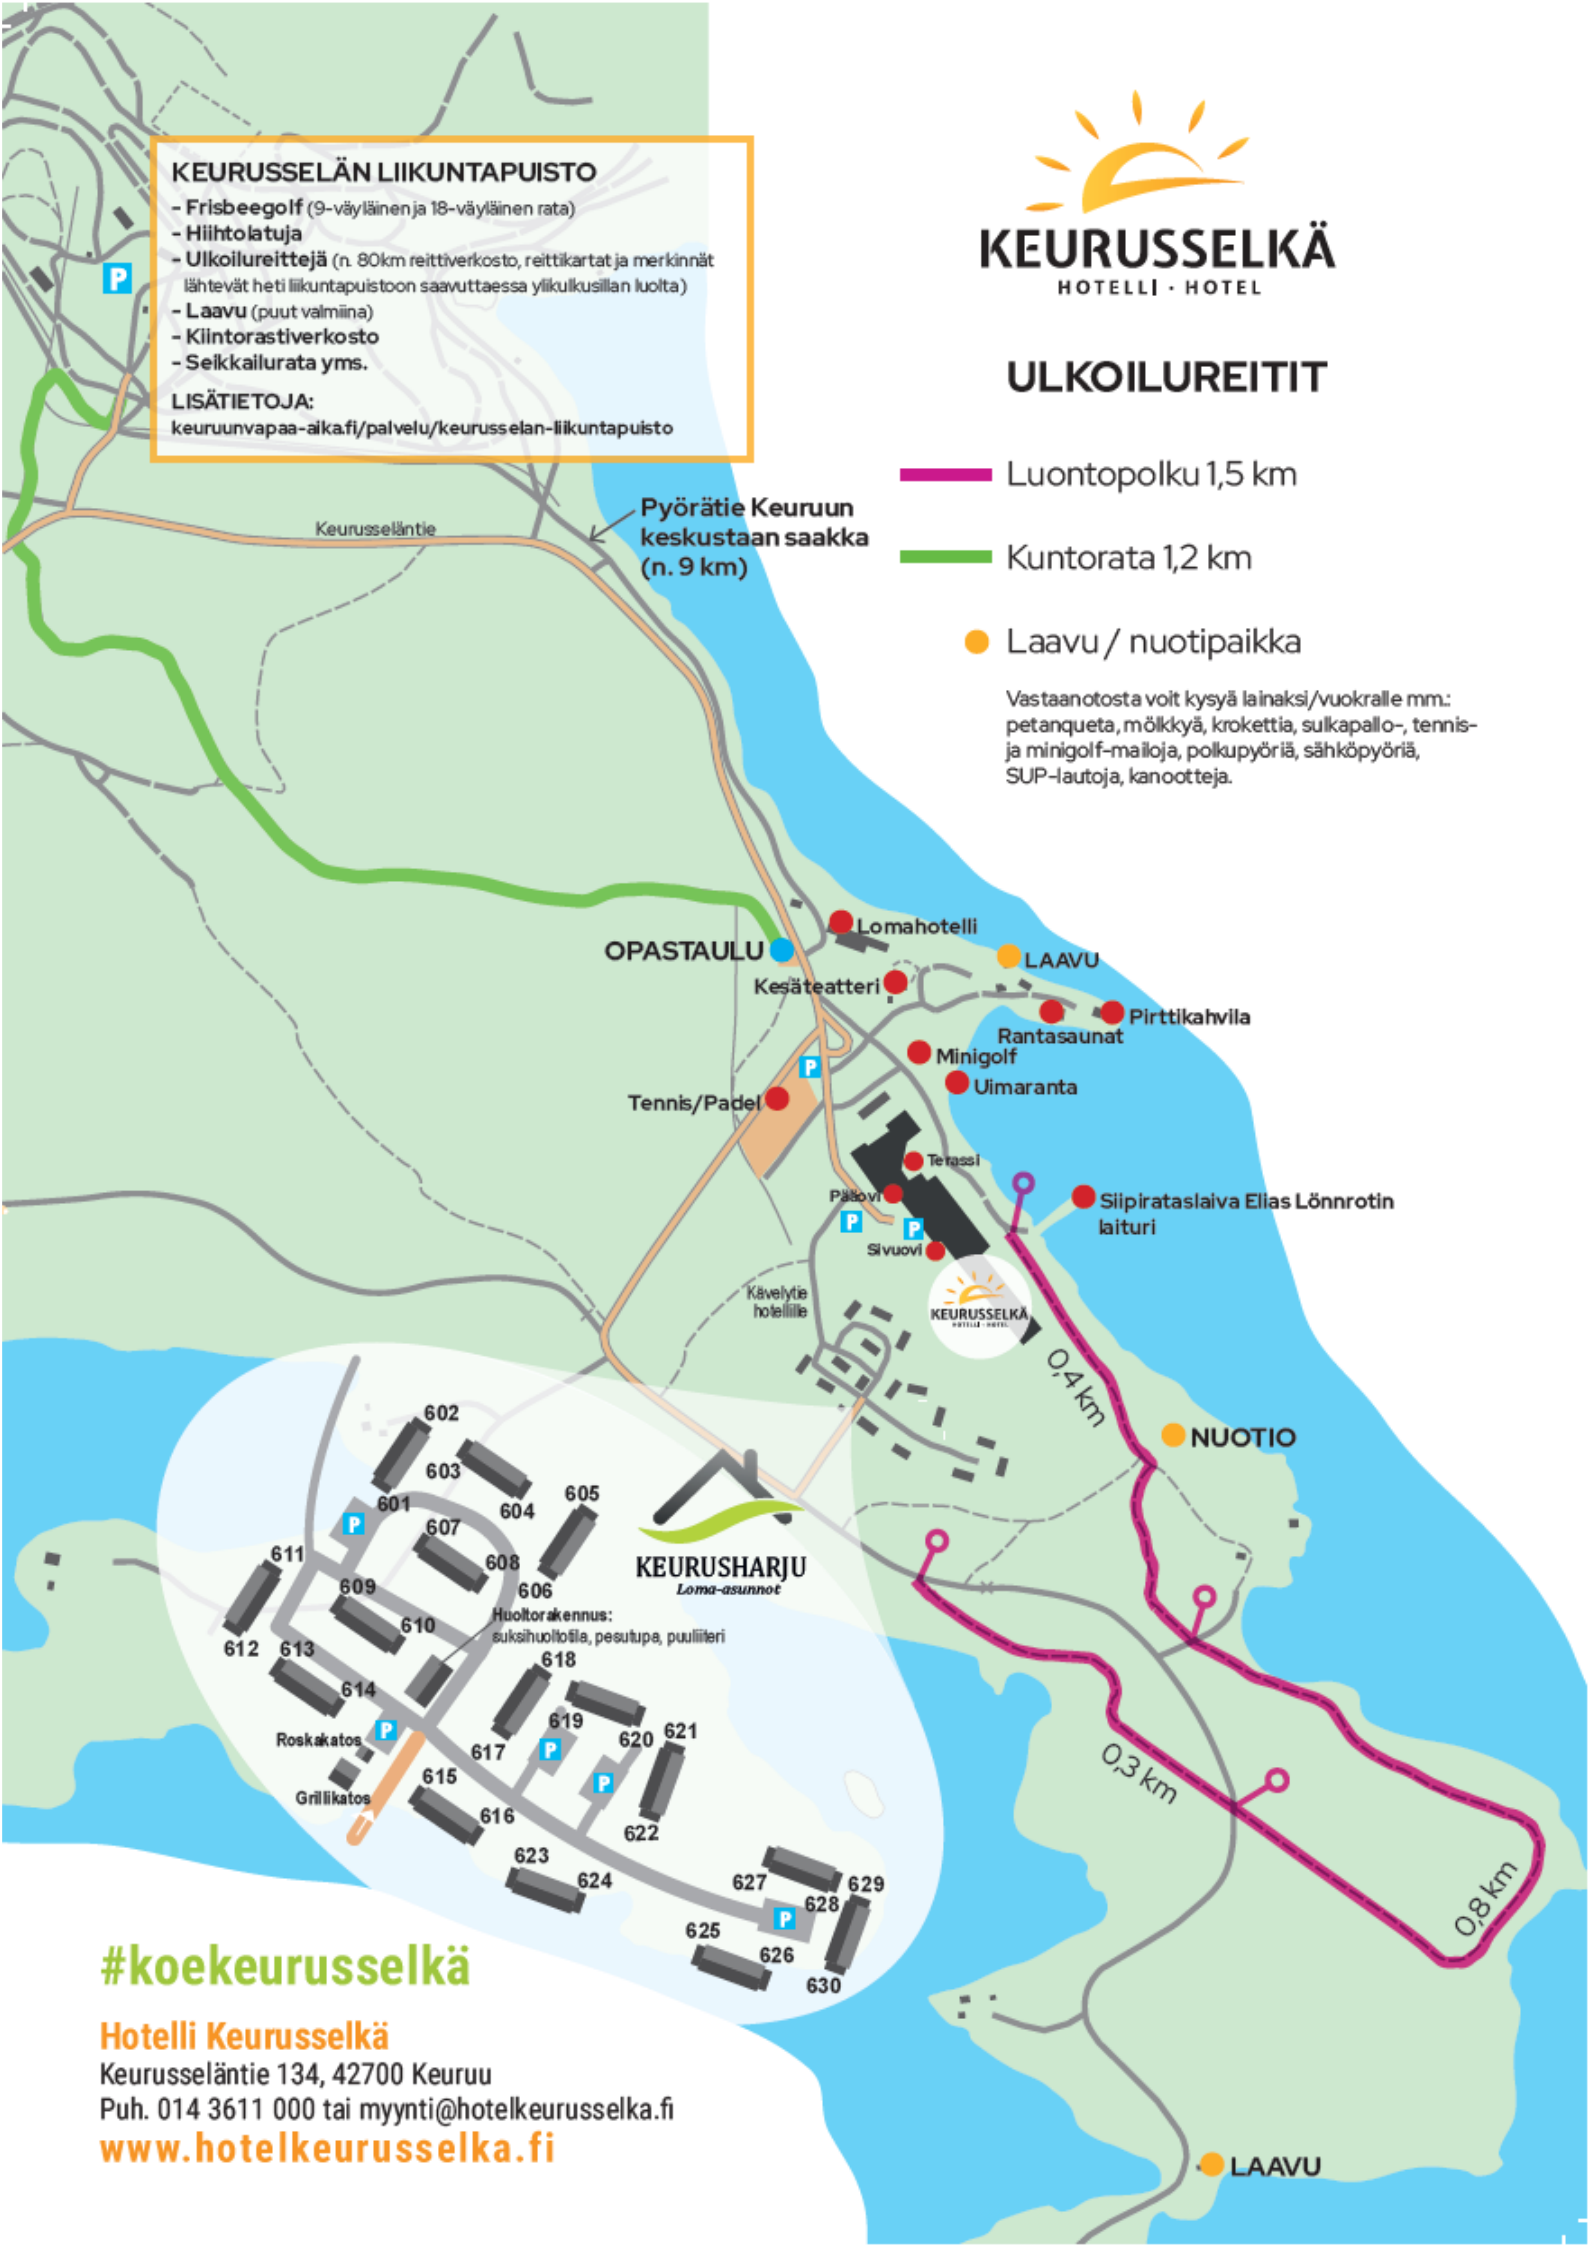

Vulcan Riders

Vulcan Riders Finland

Ajokauden Päätäjäiset 2023 ohjelma

Perjantai 6.10.2023

14:00 –	Majoituksia saatavilla (viimeistään klo 15:00) Ilmoittautuminen päähotellin respaan (pääovi)
14:00 – 20:00	Pienois kylpylä käytävissä (sisältyy majoittujille)
17:00 – 19:00	Ravintolassa buffetpöytä (omakustanteinen 29,50€) Laavu/nuotiopaikka grillailuun
19:00 –	Kompetori, kerhotuotemyyntiä ja illanviettoa Lomahotellilla Laita myytäviin romppeisiin hinta ja yhteystieto Kerhotuotteissa vain korttimaksu
20:30 – 00:30	Tanssiorkesteri Lasse Hoikka & Soubarit ravintolassa (sisältyy majoittujille)

KEURUSSELÄN LIIKUNTAPUISTO

- Frisbeegolf (9-väyläinen ja 18-väyläinen rata)
- Hiihtolatuja
- Ulkoilureittejä (n. 80km reittiverkosto, reittikartat ja merkinnät lähtevät heti liikuntapuistoon saavuttaessa ylikukusillan luolta)
- Laavu (puut valmiina)
- Kiintorastiverkosto
- Seikkailurata yms.

LISÄTIETOJA:

keuruunvapaa-aika.fi/palvelu/keurusselan-liikuntapuisto

Pyörätie Keuruun
keskustaan saakka
(n. 9 km)

OPASTAULU

Kesäteatteri

Tennis/Padel

Lomahotelli

LAAVU

KEURUSSELKÄ
HOTELLI · HOTEL

0,4 km

● NUOTIO

KEURUSHARJU
Loma-asunnot

Huoltorakennus:
suksihuoltoala, pesutupa, puuliiteri

0,3 km

0,8 km

#koekeurusselkä